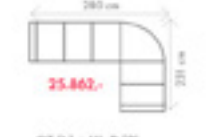

30.303,-

~~33.708,-~~

ROZMĚRY (cm)

výška	délka	hloubka	rozklad	v. sedu	hl. sedu	v. opěry od sedu
96	347	185	270 x 123	45	57	58

Olivie

OT (L) + III. R + R + II. ÚP (P)

rozklad 270 x 123 cm

30.303,-

OT (L) + III. R + R + L SS ÚP (P)

rozklad 270 x 113 cm

29.119,-

III. R (L) + R + II. ÚP (P)

rozklad 205 x 123 cm

25.862,-

III. SOFA + 1 + 1

rozklad 153 x 148 cm