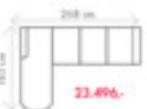

ilustrační foto

Nejvyšší LUMCO systémová sedací souprava klasického provedení, je vybavena úložnými prostory a rozkladem na lůžko. Sedačka může být rozšířena o křesla či taburety MONA.

ROZMĚRY (cm)

výška	délka	hloubka	rozklad	v. sedu	hl. sedu	v. opěrky od sedu
106	268	185	206 x 118	45	53	61

Leona

OT (L) + III. R + R + II. ÚP (P)

rozklad 245 x 118 cm

OT (L) + III. R + R + L. SS ÚP (P)

rozklad 260 x 100 cm

III. R (L) + R + II. ÚP (P)

rozklad 195 x 118 cm

III. SOFA + 1 + 1

rozklad 195 x 168 cm

OT (L) + III. R (P)

rozklad 206 x 118 cm

KŘESLO

103 cm

taburetko

Mona 1.346,-

ilustrační foto