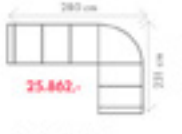

III. R (L) + R + II. ÚP (P)

rozklad 205 x 123 cm