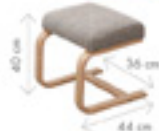

podnožka

1.237,-
~~1.409,-~~

5.861,-
~~6.469,-~~

Pohodlné a polohovací křesílko s područkami z ohýbaného masivního dřeva. Odstíny dřeva: buk, olše, mahagon, ořech, rustikal, wenge.

Ākční látky: všechny standardní látky ze vzorníku A LUMCO ČESKÁ VÝROBA

výš.	dél.	hl.	v. sedu	hl. sedu	v. opěry
101	65	72	45	52	75