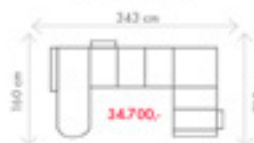

ROZMĚRY (cm)

výška	délka	hloubka	rozklad	v. sedu	hl. sedu	v. opěrky od sedu
100	200	90	188 x 145	46	56	58

David

OT (L) + III. R + R + II. ÚP (P)

rozklad 245 x 120 cm

OT (L) + III. R + R + L. ÚP (P)

rozklad 245 x 100 cm

24.857,-

~~28.747,-~~

ROZMĚRY (cm)

výška	délka	hloubka	rozklad	v. sedu	hl. sedu	v. opěry od sedu
94/109	273	160	230 x 122	45	54	49

Ester

OT (L) + III. R + R + II. ÚP (P)

rozklad 284 x 122 cm

34.700,-

KŘESLO

9.653,-

III. R (L) + R + II. ÚP (P)

rozklad 202 x 122 cm

31.219,-

OT (L) + III. R (P)

rozklad 230 x 122 cm

24.857,-

30.303,-

~~33.708,-~~

ROZMĚRY (cm)

výška	délka	hloubka	rozklad	v. sedu	hl. sedu	v. opěry od sedu
96	347	185	270 x 123	45	57	58

Olivie

OT (L) + III. R + R + II. ÚP (P)

rozklad 270 x 123 cm

30.303,-