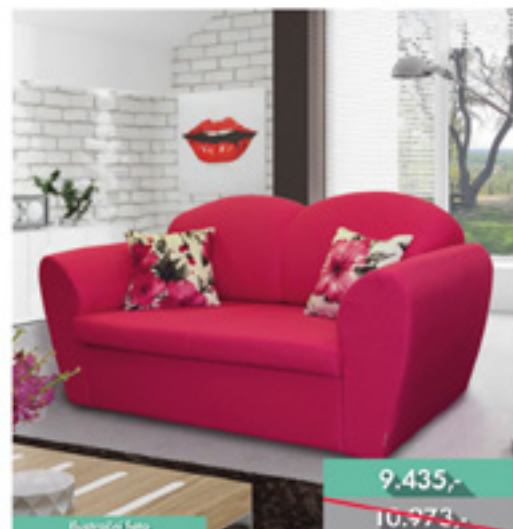

Ākční látky: všechny standardní látky ze vzorníku A LUMCO ČESKÁ VÝROBA

výř.	děl.	hl.	v. sedu	hl. sedu	v. opěry
101	65	72	45	52	75

Jerry

ČESKÁ VÝROBA

9.435,-
~~10.973,-~~

Univerzální pohovka pro 2 osoby s rozkladem na lůžko a malým úložným prostorem. Vhodná např. do dětských a studentských pokojů. 2x polštář v ceně. **Ākční látky:** Merida růžová (do vyprodání zásob)/Marakesh 2382, Bahama 24/Rose 18, Bahama 06/Rose 17, Bahama 17/Rose 16