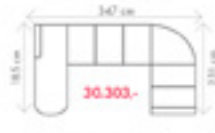

ROZMĚRY (cm)

výška	délka	hloubka	rozklad	v. sedu	hl. sedu	v. opěry od sedu
96	347	185	270 x 123	45	57	58

Olivie

OT (L) + III. R + R + II. ÚP (P)

rozklad 270 x 123 cm

OT (L) + III. R + R + L SS ÚP (P)

rozklad 270 x 113 cm