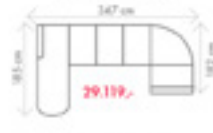

ROZMĚRY (cm)

výška	délka	hloubka	rozklad	v. sedu	hl. sedu	v. opěry od sedu
96	347	185	270 x 123	45	57	58

Olivie

OT (L) + III. R + R + II. ÚP (P)

rozklad 270 x 123 cm

OT (L) + III. R + R + L SS ÚP (P)

rozklad 270 x 113 cm