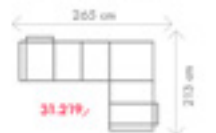

ROZMĚRY (cm)

výška	délka	hloubka	rozklad	v. sedu	hl. sedu	v. opěry od sedu
94/109	273	160	230 x 122	45	54	49

Ester

OT (L) + III. R + R + II. ÚP (P)

rozklad 284 x 122 cm

KŘESLO

III. R (L) + R + II. ÚP (P)

rozklad 202 x 122 cm

OT (L) + III. R (P)

rozklad 230 x 122 cm

ilustrační foto

30.303,-

~~33.708,-~~

Sedačka klasického stabilního vzhledu a konstrukce zajišťují maximální komfort pro celou Vaši rodinu. Nechybí úložné prostory nebo rozklad na lůžko. K sedačce máme v nabídce také křeslo či taburetky.

ROZMĚRY (cm)

výška	délka	hloubka	rozklad	v. sedu	hl. sedu	v. opěry od sedu
96	347	185	270 x 123	45	57	58

Olivie

OT (L) + III. R + R + II. ÚP (P)

rozklad 270 x 123 cm

OT (L) + III. R + R + L SS ÚP (P)

rozklad 270 x 113 cm