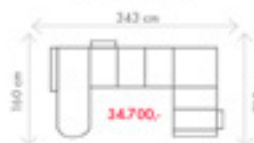

ROZMĚRY (cm)

výška	délka	hloubka	rozklad	v. sedu	hl. sedu	v. opěrky od sedu
100	200	90	188 x 145	46	56	58

David

OT (L) + III. R + R + II. ÚP (P)

rozklad 245 x 120 cm

OT (L) + III. R + R + L. ÚP (P)

rozklad 245 x 100 cm

ROZMĚRY (cm)

výška	délka	hloubka	rozklad	v. sedu	hl. sedu	v. opěry od sedu
94/109	273	160	230 x 122	45	54	49

Ester

OT (L) + III. R + R + II. ÚP (P)

rozklad 284 x 122 cm

KŘESLO

III. R (L) + R + II. ÚP (P)

rozklad 202 x 122 cm

ROZMĚRY (cm)

výška	délka	hloubka	rozklad	v. sedu	hl. sedu	v. opěry od sedu
96	347	185	270 x 123	45	57	58

Olivie

OT (L) + III. R + R + II. ÚP (P)

rozklad 270 x 123 cm

OT (L) + III. R + R + L SS ÚP (P)

rozklad 270 x 113 cm