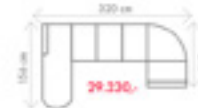

ROZMĚRY (cm)

výška	délka	hloubka	rozklad	v. sedu	hl. sedu	v. opěrky od sedu
100	200	90	188 x 145	46	56	58

David

OT (L) + III. R + R + II. ÚP (P)

rozklad 245 x 120 cm

OT (L) + III. R + R + L. ÚP (P)

rozklad 245 x 100 cm