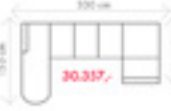

ROZMĚRY (cm)

výška	délka	hloubka	rozklad	v. sedu	hl. sedu	v. opěry od sedu
96	347	185	270 x 123	45	57	58

Olivie

OT (L) + III. R + R + II. ÚP (P)

rozklad 270 x 123 cm

OT (L) + III. R + R + L SS ÚP (P)

rozklad 270 x 113 cm

ROZMĚRY - područky B (cm)

výška	délka	hloubka	rozklad	v. sedu	hl. sedu	v. opěry od sedu
90	257	208	204 x 120	46	54	46

Klára

OT (L) + III. R + R + II. ÚP (P)

rozklad 270 x 121 cm

OT (L) + III. R + R + L ÚP (P)

rozklad 270 x 104 cm

KŘESLO

III. R (L) + R + II. ÚP (P)

rozklad 204 x 121 cm

III. R (L) + R + L ÚP (P)

rozklad 204 x 104 cm

OT (L) + III. R (P)

rozklad 270 x 120 cm