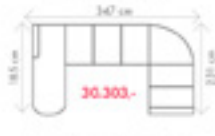

ROZMĚRY (cm)

výška	délka	hloubka	rozklad	v. sedu	hl. sedu	v. opěrky od sedu
100	200	90	188 x 145	46	56	58

David

OT (L) + III. R + R + II. ÚP (P)

rozklad 245 x 120 cm

OT (L) + III. R + R + L. ÚP (P)

rozklad 245 x 100 cm

24.857,-

~~28.747,-~~

ROZMĚRY (cm)

výška	délka	hloubka	rozklad	v. sedu	hl. sedu	v. opěry od sedu
94/109	273	160	230 x 122	45	54	49

Ester

OT (L) + III. R + R + II. ÚP (P)

rozklad 284 x 122 cm

34.700,-

30.303,-

~~33.708,-~~

ROZMĚRY (cm)

výška	délka	hloubka	rozklad	v. sedu	hl. sedu	v. opěry od sedu
96	347	185	270 x 123	45	57	58

Olivie

OT (L) + III. R + R + II. ÚP (P)

rozklad 270 x 123 cm

30.303,-

OT (L) + III. R + R + L SS ÚP (P)

rozklad 270 x 113 cm

29.119,-

III. R (L) + R + II. ÚP (P)

rozklad 205 x 123 cm

25.862,-

III. SOFA + 1 + 1

rozklad 153 x 148 cm